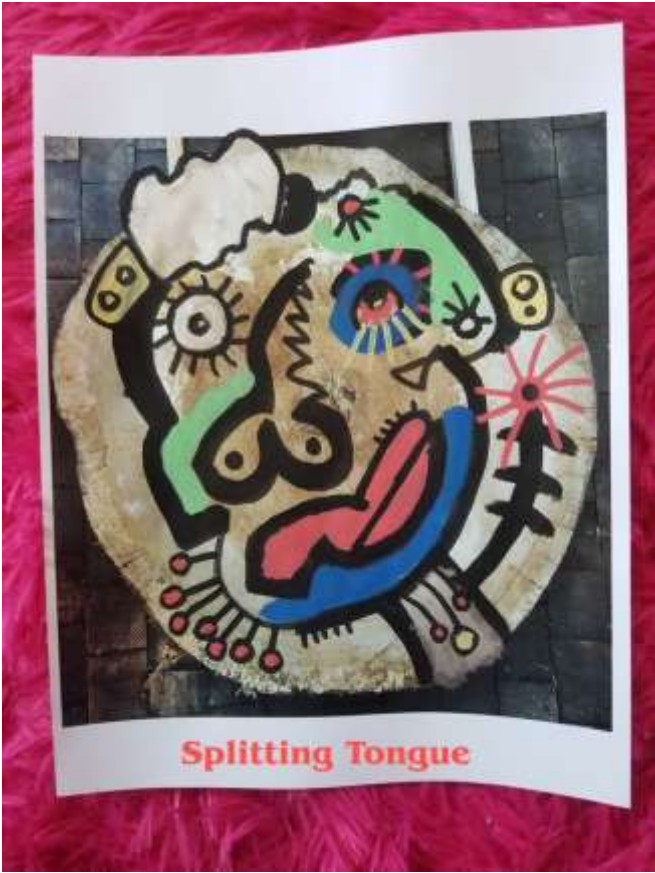

**Auflistung der Vorlagen für das Projekt „Baumscheiben“**

**Prototypen als Vorlagen**

**Baumscheibe Modell 1**

**Scheibe 1a: Looking for Freedom**

**Scheibe 1b: Three Eyed Wooden Head**

Eine Baumscheibe fehlt noch!

**Baumscheibe Modell 2**

**Scheibe 2: Wooden Lady**

**Scheibe 3: Knock on Wood**

Scheibe 4: Lucky Lips

Scheibe 5: Crying Wood

Baumscheibe Modell 3

Scheibe 6: Three Eyed Lady 2

Scheibe 7: Wooden Lady 2

Scheibe 8: Knock on Wood 2

Scheibe 9: Lucky Lips 2

Scheibe 10: Looking for Freedom 2

Scheibe 11: Crying Wood 2

Scheibe 12:  
Blue Eyed Girl

Scheibe 13:  
Unicorn Lady

Scheibe 14: Hanging Bells

Scheibe 15:  
Splitting Tongue

**Scheibe 16: Touch the Wearness**

Muss noch freigestellt werden

**Kleines Originalgemälde auf Leinwand vorhanden**

**Scheibe 17: Midnight Jungle**

**Passende Grafik vorhanden**

Scheibe 18: Persimons

Mit überstehenden Elementen